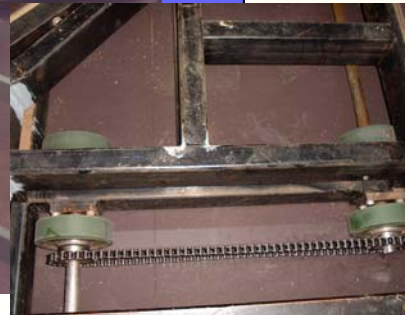

车载转台

这是一台车台，中间有一台旋转台，可以在不同的速度下左右旋转，任意选择停留位置. 车载转台一般是放置在后舞台，配合主升降台的使用，从而增加布景的转换速度和变化.

THEATRETECH INTERNATIONAL LTD

舞台設計國際有限公司

香港铜锣湾伊荣街9号欣荣商业大厦6楼604室

电话: (852) 2882 2753 传真: (852) 2544 7033 网址: <http://www.hktti.com>