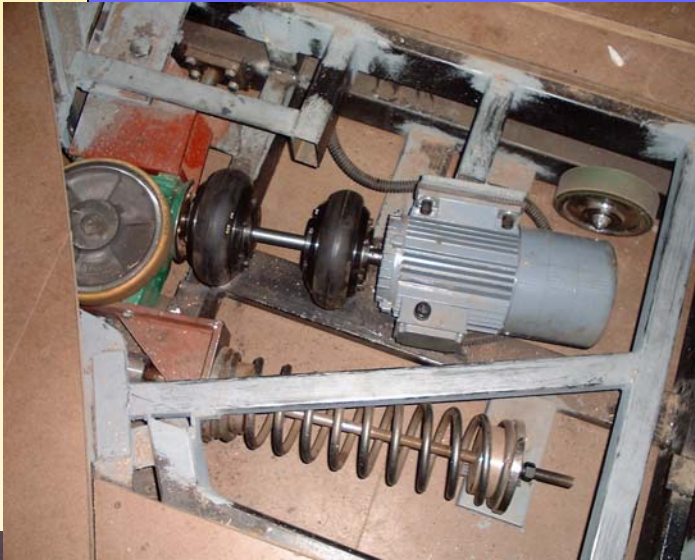

车载转台

这是一台车台，中间有一台旋转台，可以在不同的速度下左右旋转，任意选择停留位置. 车载转台一般是放置在后舞台，配合主升降台的使用，从而增加布景的转换速度和变化.

THEATRETECH INTERNATIONAL LTD

舞台設計國際有限公司

香港铜锣湾伊荣街9号欣荣商业大厦6楼604室

电话: (852) 2882 2753 传真: (852) 2544 7033 网址: <http://www.hktti.com>