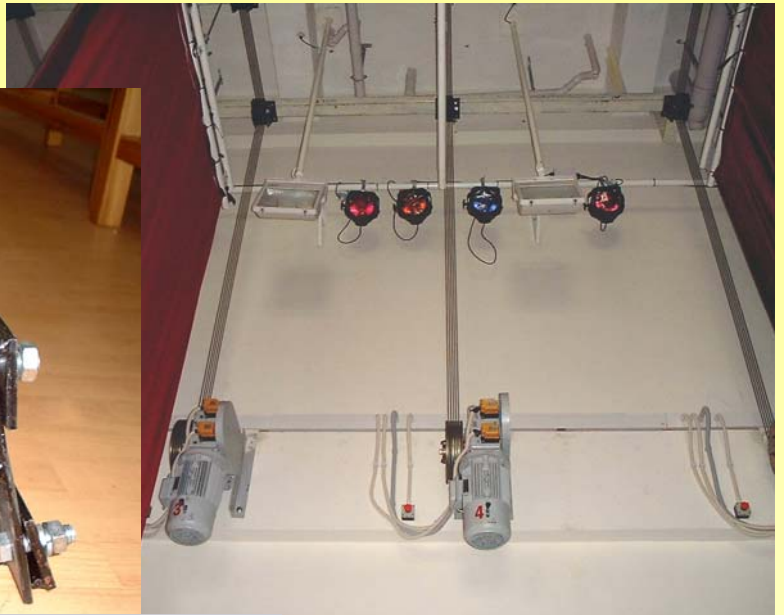

# 碟式电动吊机

- 双重限位器 - 正常和超范围
- 多种负荷 - 可以选择不同负荷
- 靈活 - 由 2 至 7 组钢丝绳
- 体积 - 细小，容易安装
- 维修 - 保养简单，不易损坏
- 可靠 - 独立制动，安全负荷

**THEATRETECH INTERNATIONAL LTD**

舞台設計國際有限公司

香港铜锣湾伊荣街9号欣荣商业大厦6楼604室

电话: (852) 2882 2753

传真: (852) 2544 7033