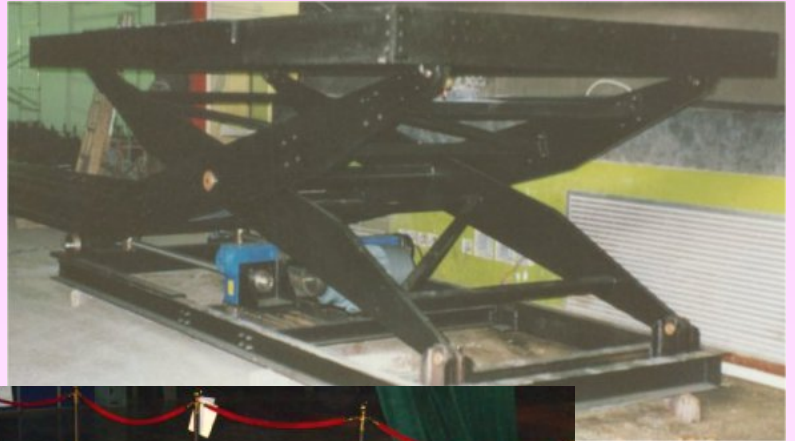

升降舞台

我们提供设计和制造各种电动升降舞台，在不同场所使用包括剧院，演奏厅，展览中心等等。按照客户的要求，演出场地，表演项目和建筑方案，提供一站式服务，包括设计，生产和安装。

升降舞台驱动机械包括：

- 丝杆式
- 链条式
- 剪刀撑式
- 齿輪和齿条式
- 大螺旋转式

THEATRETECH INTERNATIONAL LTD

舞台設計國際有限公司

香港铜锣湾伊荣街9号欣荣商业大厦6楼604室

电话：(852) 2882 2753